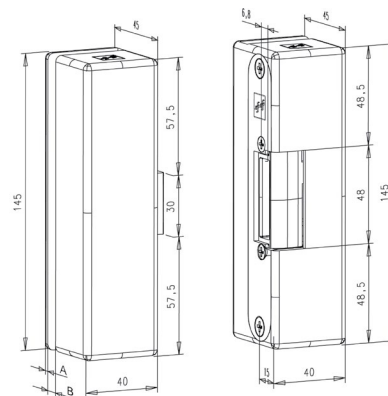

		Tloušťka skla v mm						
		8	9	10	11	12	13	15
Variabilní dle typu	A	5	4,5	4	3,5	3	2,5	2
	B	8,1	9,1	10,1	11,1	12,1	13,1	15,1

Technické údaje

Odolnost proti vylomení	660 kg
Odběr cívek	Q91 – 12V nebo 24V DC/AC 210 mA (12V DC) 130 mA (12V AC) 70 mA (24V DC) 105 mA (24V AC) E91 – 12V DC 12V DC = 270 mA F91 – 24V DC 24V DC = 120 mA
Provoz na AC	max. 3 sec
Rozsah pracovních teplot	-15°C až +40°C
Obsah balení	el. otvírač, ALU konzole, lepidlo